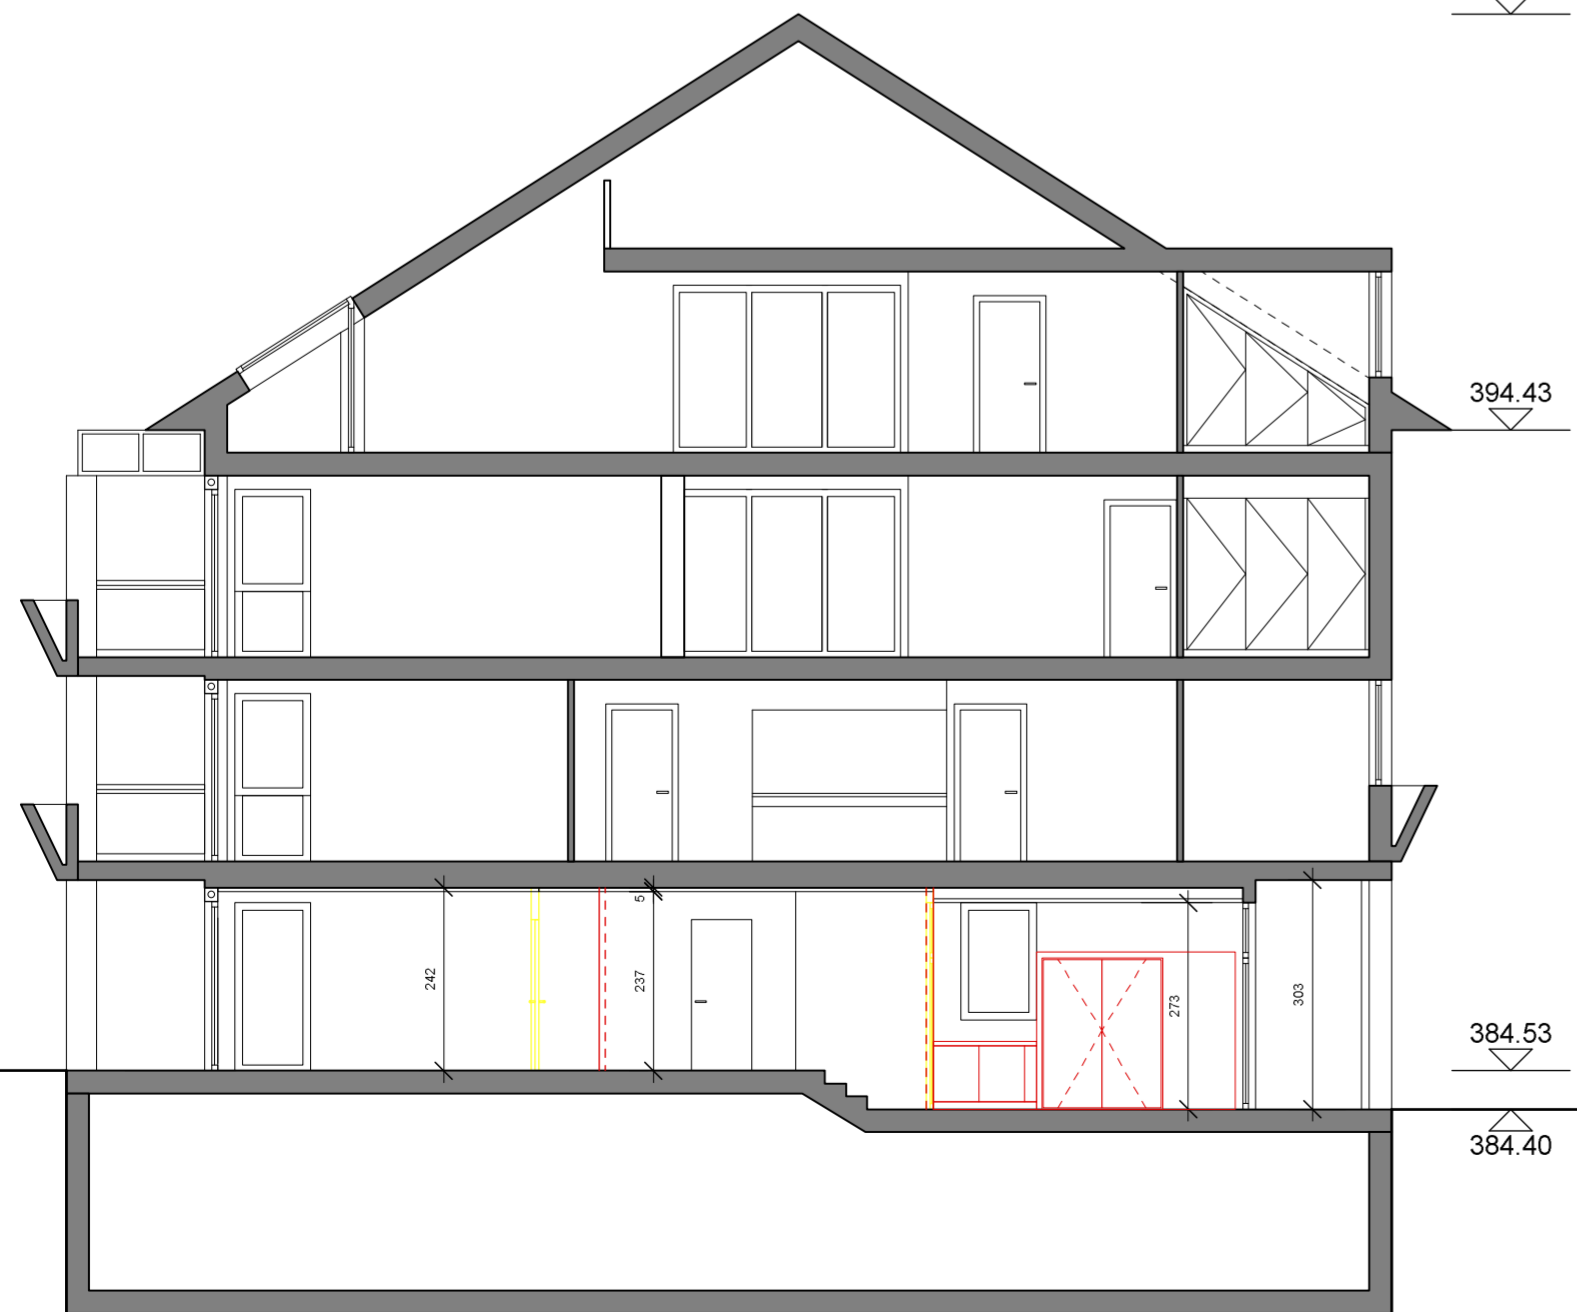

FAÇADE OUEST

FAÇADE EST

FAÇADE NORD

FAÇADE SUD

COUPE A-A

LE PROPRIETAIRE

L'ARCHITECTE

EXISTANT
  A CONSTRUIRE
  A DEMOLIR

26-01	02	PROPRIETE D'IMMOGESTION SA Rue de la Fontaine 10 - 1094 PAUDEX
Echelle	1 / 100	Changement d'affectation et création d'un appartement en lieu et place de bureau
Dessin	AR	FAÇADES ET COUPE A-A
Date	20.04.2026	Atelier d'Architecture ALIBRANDO S.A. - Rue de Bourg 10 - 1002 Lausanne - CP 96 Tél. 021/320.79.45 - e-mail info@alibrando.ch