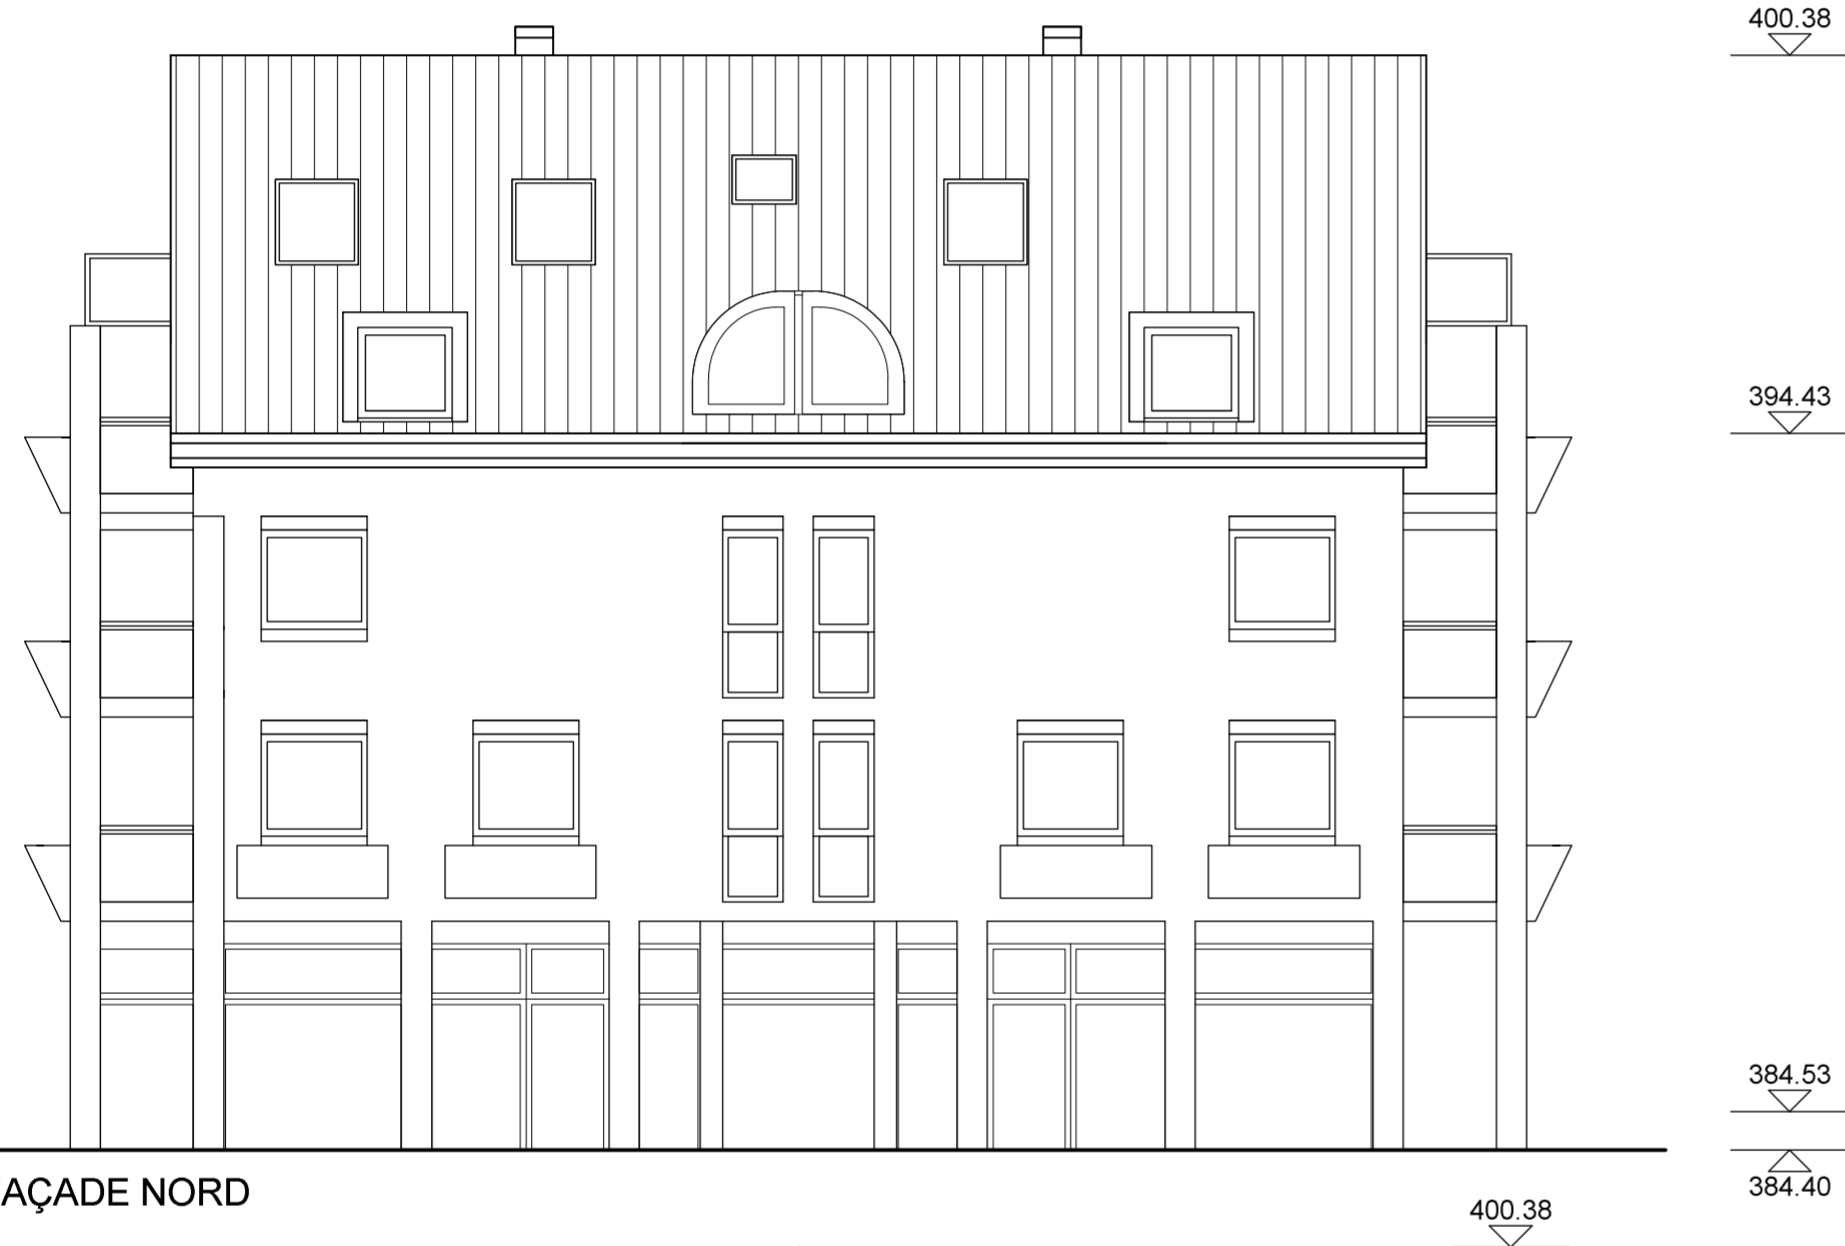

FAÇADE OUEST

FAÇADE EST

FAÇADE NORD

FAÇADE SUD

COUPE A-A

LE PROPRIETAIRE

L'ARCHITECTE

EXISTANT
  A CONSTRUIRE
  A DEMOLIR

26-01	02	PROPRIETE D'IMMOGESTION SA Rue de la Fontaine 10 - 1094 PAUDEX
Echelle	1 / 100	Changement d'affectation et création d'un appartement en lieu et place de bureau
Dessin	AR	FAÇADES ET COUPE A-A
Date	20.04.2026	Atelier d'Architecture ALIBRANDO S.A. - Rue de Bourg 10 - 1002 Lausanne - CP 96 Tél. 021/320.79.45 - e-mail info@alibrando.ch