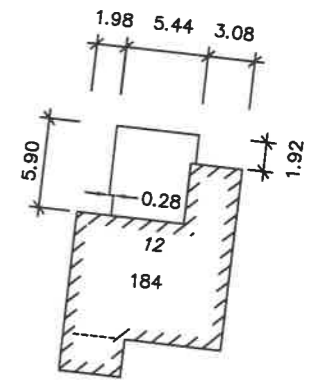

| PROPRIETE DE : | PARCELLE | DESIGNATION RF |
|---|-----------|--|
| Airoldi Delphine Sybille Milliet Paul François Roger | 29 | Surface totale 744 m² Habitation ECA 184 108 m ² Accès, place privée 55 m ² Jardin 581 m ² |

Gemetris

G. Steiner

« Seuls les éventuels arbres à abattre au sens de l'art. 69 RLATC sont représentés sur ce plan. Les essences des arbres et les éventuelles plantations compensatoires au sens de l'art. 16 LPrPNP sont indiquées sur une annexe au dossier de demande de permis de construire, hors de compétence du géomètre. »

Détails des cotes :

Echelle 1 : 500

Détail des cotes, des canalisations et des aménagements extérieurs, voir plans de détails

Géodonnées du 17.12.2025 © Etat de Vaud - Mensuration numérique MO93

Propriétaires voisins: