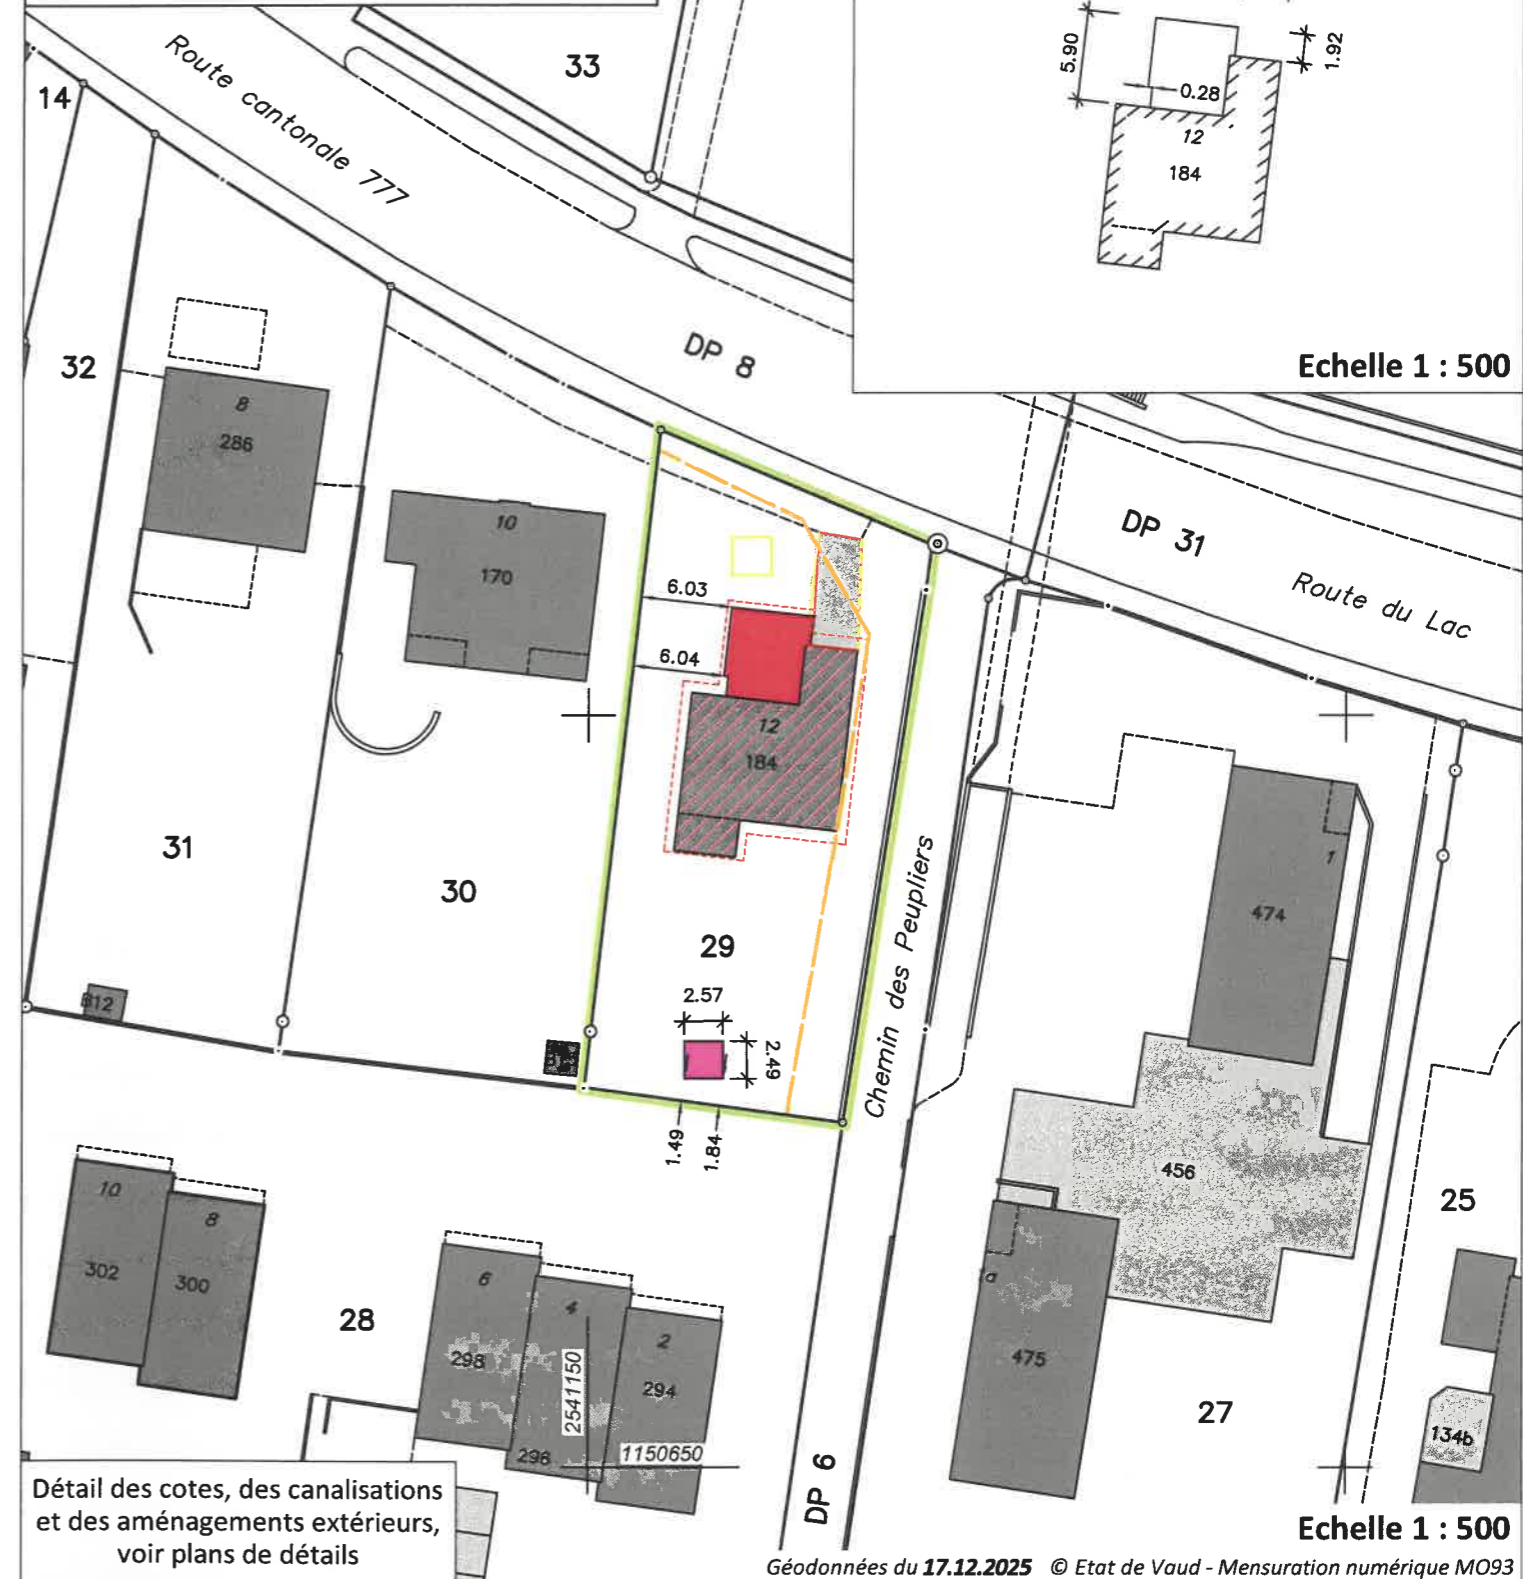

Commune de Paudex

DT 4567-1/FAGU

Lieu-dit / adresse : Sous Paudex / Route du Lac 12

Puidoux, le 6 mars 2026

Affectation du sol selon PACom en vigueur
Limite des constructions

Zone d'habitation de faible densité 15 LAT - B
Selon "PACom, partie III - plan fixant la limite des constructions (19.10.2023)"

Périmètre d'implantations --
Déroptions (de compétence du géomètre) --
Particularité --
Degré de sensibilité au bruit II
Secteur de protection des eaux / Sites pollués Au
Dangers naturels (sur la parcelle) --
Note au recensement architectural --
Immatriculation au RF après travaux Oui
Coordonnées du projet 2'541'160 / 1'150'705

Plan dressé pour mise à l'enquête

Agrandissement de l'habitation ECA 184, réfection de l'accès existant, déplacement d'un cabanon pour enfants, transformations intérieures et en façades et isolation de la toiture

Gemetris

G. Steiner

« Seuls les éventuels arbres à abattre au sens de l'art. 69 RLATC sont représentés sur ce plan. Les essences des arbres et les éventuelles plantations compensatoires au sens de l'art. 16 LPrPNP sont indiquées sur une annexe au dossier de demande de permis de construire, hors de compétence du géomètre. »